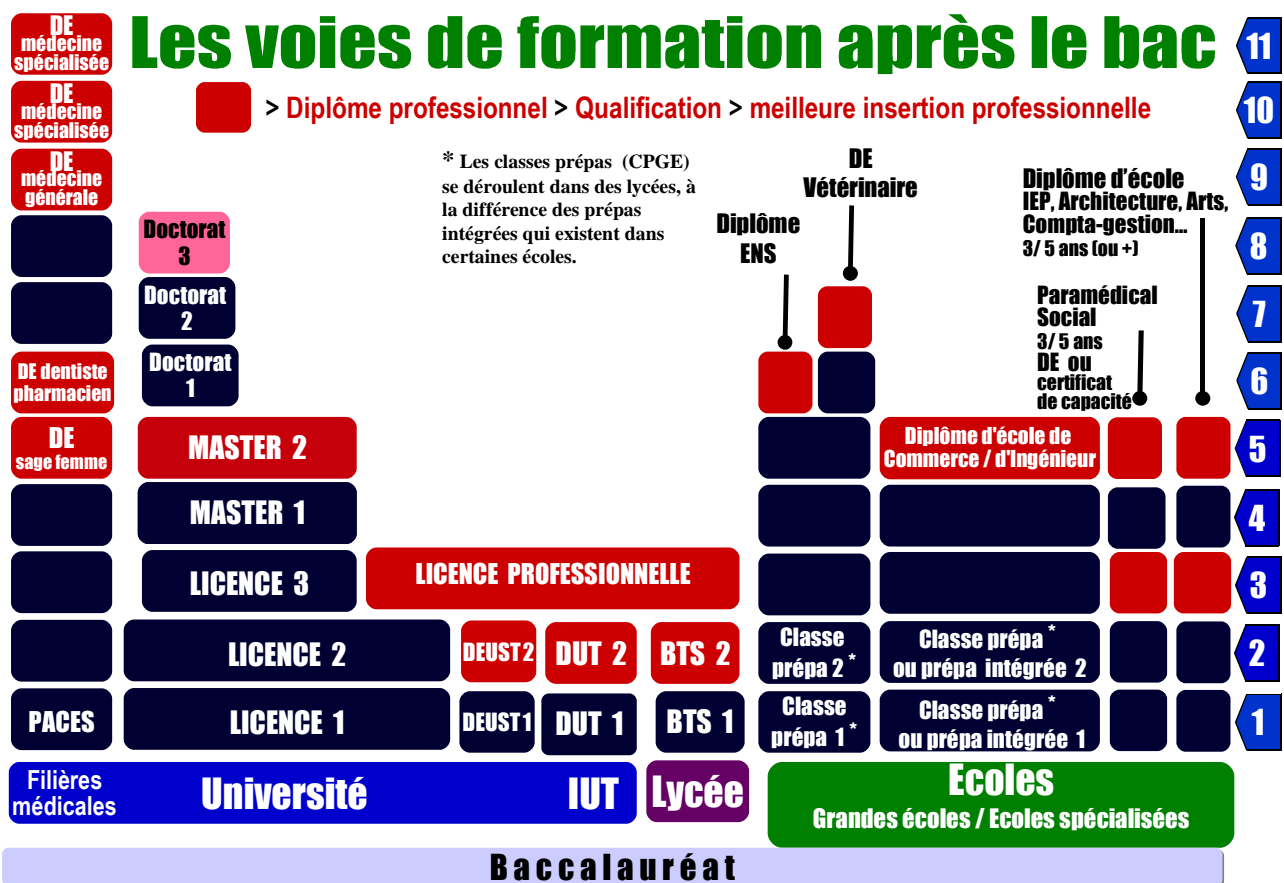

ORIENTATION POST BAC

Panorama des formations

Lexique

- BTS : Brevet de Technicien Supérieur
- DUT : Diplôme Universitaire de Technologie
- DEUST : Diplôme d'Etudes Universitaires Scientifiques et Techniques
- DE : Diplôme d'Etat
- ENS : Ecole Normale Supérieure
- IEP : Institut d'Etudes Politiques
- IUT : Institut Universitaire de Technologie
- PACES : Première Année Commune aux Etudes de Santé